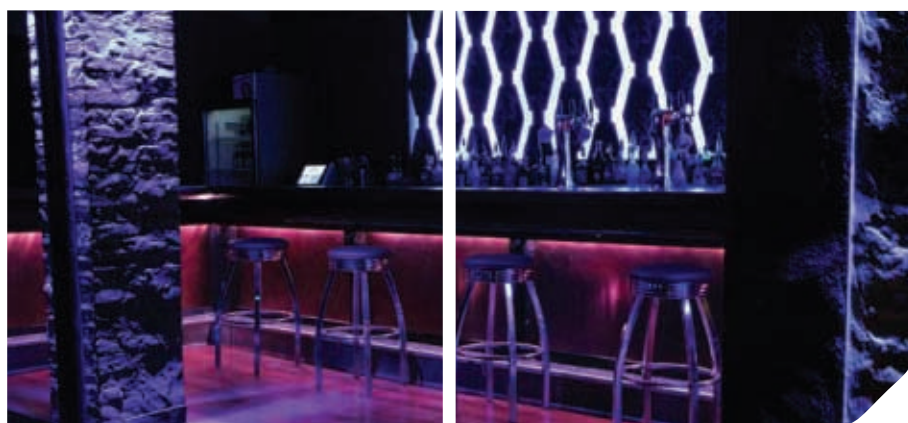

提升您的环境，增加您的收益

给您的酒吧或餐厅加入动态灯光和控制方案的同时，您不仅仅是在空间中增加了灯光。定制灯光系统的引入将显著提升您的环境，将顾客吸引到您所构思的世界中来。

不管您是喜欢简洁、优雅的白色环境以突出您店内的建筑特色，还是喜欢生动多彩的媒体装置以给您的空间和顾客注入能量和激情，Traxon & e:cue都能针对任何规模和任何复杂程度的项目提供定制的全系统解决方案。

营造视觉上叹为观止的空间还只是第一步，收到良好的投资回报才是我们所需要的结果。顾客享受到难忘而独特的体验时，就会建立起客户忠诚度，从而增加回头客的比例。同时良好的口碑也会一传十，十传百。如果您的顾客留下了深刻的印象，那么就有可能给出正面推荐和评价，同时增加回头客和新客源。

我们诚邀您将灯光效果同表现力相融合。为您的顾客创造独特而难忘的环境，促进提升您的营业额，将您的创新性设计理念变成现实！

Mr. Hai Life
Berlin, Germany

The Get Down
Baltimore, USA

© 2011 The Get Down