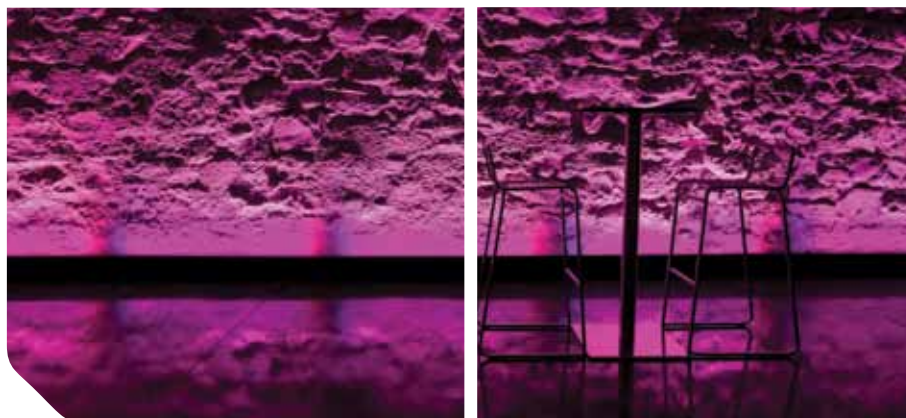

Die komplette Installation unterstützt statische Farben, Farbwechsel und Farbsequenzen, die die spannungsreiche Atmosphäre dieser interaktiven Sportbar noch weiter verstärken.

Subsuelo Bar: moderne Eleganz mit historischem Charme

Um die einmalige Architektur des Gebäudes zu betonen und eine geheimnisvolle, aber gleichzeitig einladende Atmosphäre zu schaffen, sind die Wände der Bar mit einer Kombination aus Wall Washer XB RGB und Liner XB RGB in ein gleichmäßiges Meer aus brillanten Farben und makellosen Weißtönen getaucht. Ein weiteres Highlight sind mit einem halbtransparenten Spiegel aus Hartglas versehene Mirror Wash RGB Panels, die beim Einschalten ein markantes Designstatement abgeben und in der gesamten Bar ein elegantes und anspruchsvolles Ambiente zaubern. Die Installation wird mit einem e:cue Butler gesteuert, der die Wiedergabe und Endloswiederholung vorprogrammierter Beleuchtungsszenarien ermöglicht. Dadurch lassen sich in dieser luxuriösen Umgebung auf perfekte Weise subtile Farbwechseleffekte inszenieren.