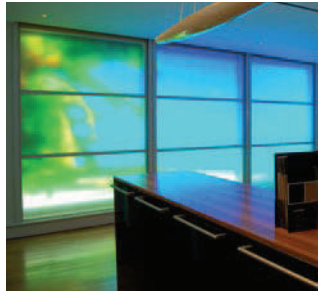

SHOWCASE

Lutron ショールーム - New York, NY, USA

2009年春、マンハッタンのミッドタウンにルートロンのショールームがオープンしました。ルートロンはホームオートメーション、照明、ディスプレイなどを様々なインターフェースに対応する技術を駆使して一括制御を行う照明制御システムの会社です。トラクソンは“great room”と“bedroom”という名前の外の景色を疑似的に投影する窓をもつ2つのコンセプトエリアに採用されました。ショールーム内の分割された2つの窓の背面に設置された330枚の64PXL Boardは中解像度の映像を投影することによって居住空間に彩りを添えることに成功しました。映像はe:cue VCS 1とMedia engineによって制御され、2つの窓に投影される映像を個別に選択可能なように設定され、それぞれの映像は壁面に設置された3つのGlass touchユーザーターミナルから簡単に選択可能なように設定されました。ニューヨークのCBBLDによってデザインされたこのルートロンショールームはアメリカで最も大規模で、e:cue e:motionソフトウェアとVideo Micro Converterを使用した世界で初めてのプロジェクトとなりました。