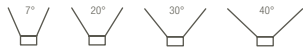

FLEXIBILITÄT Extrem effiziente RGB LEDs sind in der Lage nahezu alle erdenklichen Beleuchtungsszenarien zu produzieren, während Dynamic White den verschiedensten Außenumgebungen ein edles Ambiente verleihen. Eine justierbare Halterung ermöglicht eine flexible Ausrichtung. Unterschiedliche Abstrahlwinkel erlauben sanfte Ausleuchtung oder fokussierte Betonung.

* Phasenabschrittdimmung nur für Weiß-Versionen

Technische Spezifikationen und Optionen

ABSTRAHLWINKEL

FARBE

UMGEBUNG

TECHNISCHE SPEZIFIKATIONEN

	RGB	WEIß	DYNAMIC WHITE
FARBE:	RGB	3000K, 4000K, 6500K	2700K - 6500K
LLICHTSTROM:	1340 lm	2631 bis 3629 lm (30°)	2526 lm
LICHTAUSBEUTE:	26 lm/W	67 bis 92 lm/W	49 lm/W
EINGANGSSPANNUNG:	120/230/277 V AC	120/230/277 V AC	120/230/277 V AC
STROMERBRAUCH:	MAX. 52W	MAX. 44W	MAX. 52W
BETRIEBSTEMPERATUR :	-30°C bis +50°C -22°F bis +122°F	-30°C bis +50°C -22°F bis +122°F	-30°C bis +50°C -22°F bis +122°F
LEISTUNGSFAKTOR:	≥ 0.9	≥ 0.9	≥ 0.9
STEUERUNG:	DMX512	Phasenabschrittdimmung	DMX512